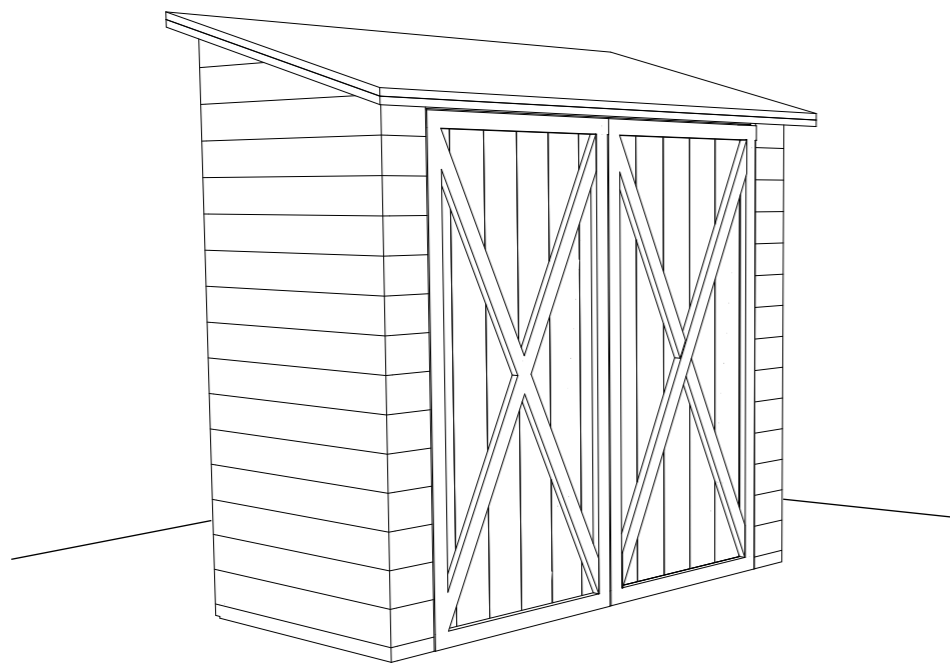

10 20 30 40 50 100cm

Reisverk  
Bindingsverk: 90x75mm

Tak:  
1800x850x30mm mdf plade, tak pap

Bekledning:  
Liggende/  
Stående panel