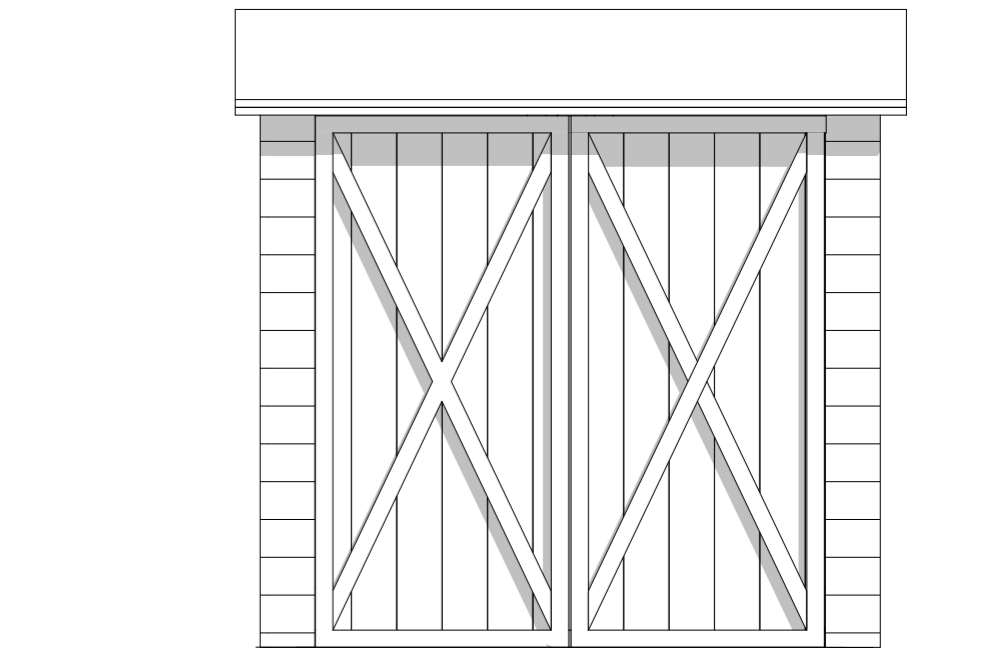

10 20 30 40 50 100cm

Reisverk  
Bindingsverk: 90x75mm

Tak:  
1800x850x30mm mdf plade, tak pap

Bekledning:  
Liggende/  
Stående panel